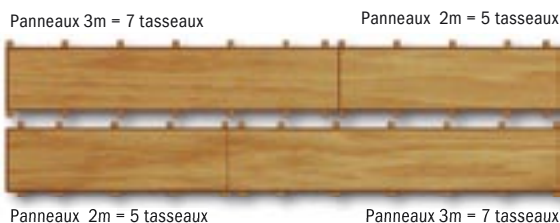

**Panneaux de plancher**

Sapin du nord de 22mm d'épaisseur, traité fongicide, collés et cloués sur tasseaux de 50 x 30mm, disposés tous les 50 cm environ.  
 Dimensions disponibles en 0m50 de largeur :  
 2m, 2m50, 3m, 4m et 5m

**Plancher avec bâti sous structure**

**Bâti métal**

Châssis en acier galvanisé composé de :

- barres à téton de 40 x 80 x 3 mm de section
- support de calage de 40 x 60 x 2mm de section
- barres intermédiaires de 50 x 50mm de section